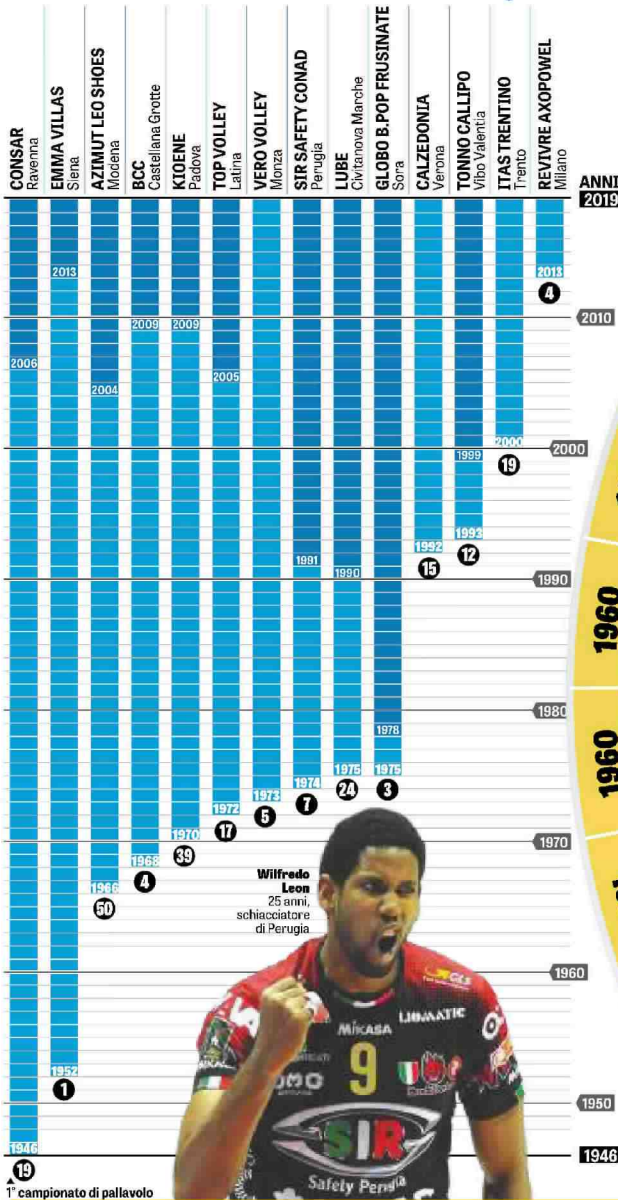

Quelle al centro sono le società italiane con una più vecchia affiliazione alla federazione italiana pallavolo (nata nel 1946), ai lati ci sono le società dei massimi campionati maschili e femminili con il loro anno di nascita

I CLUB PIÙ VECCHI

SUPERLEGA MASCHILE

LE 14 SQUADRE DI A-1 MASCHILE 2018-19

- Anno di fondazione
- Anno di rifondazione
- Stagioni in A-1