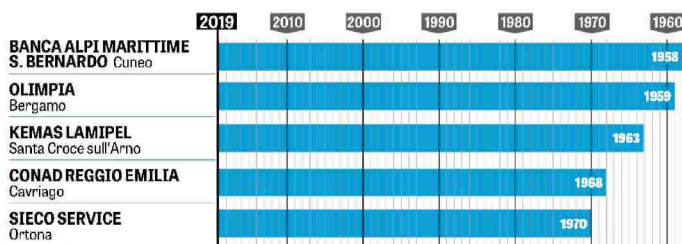

A-2 MASCHILE