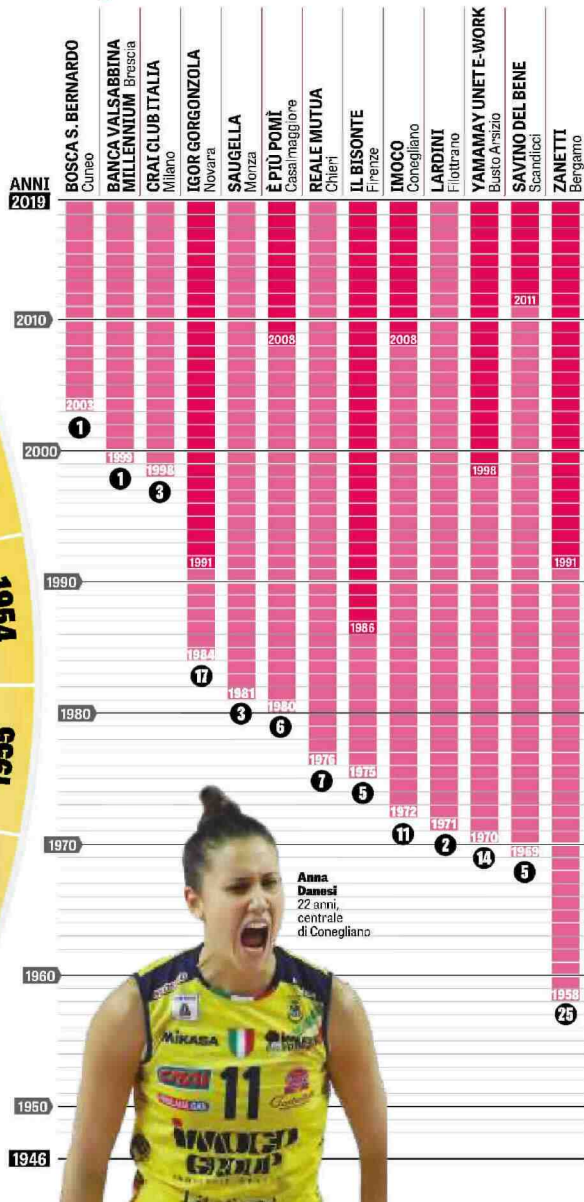

CCHI D'ITALIA

A-1 FEMMINILE