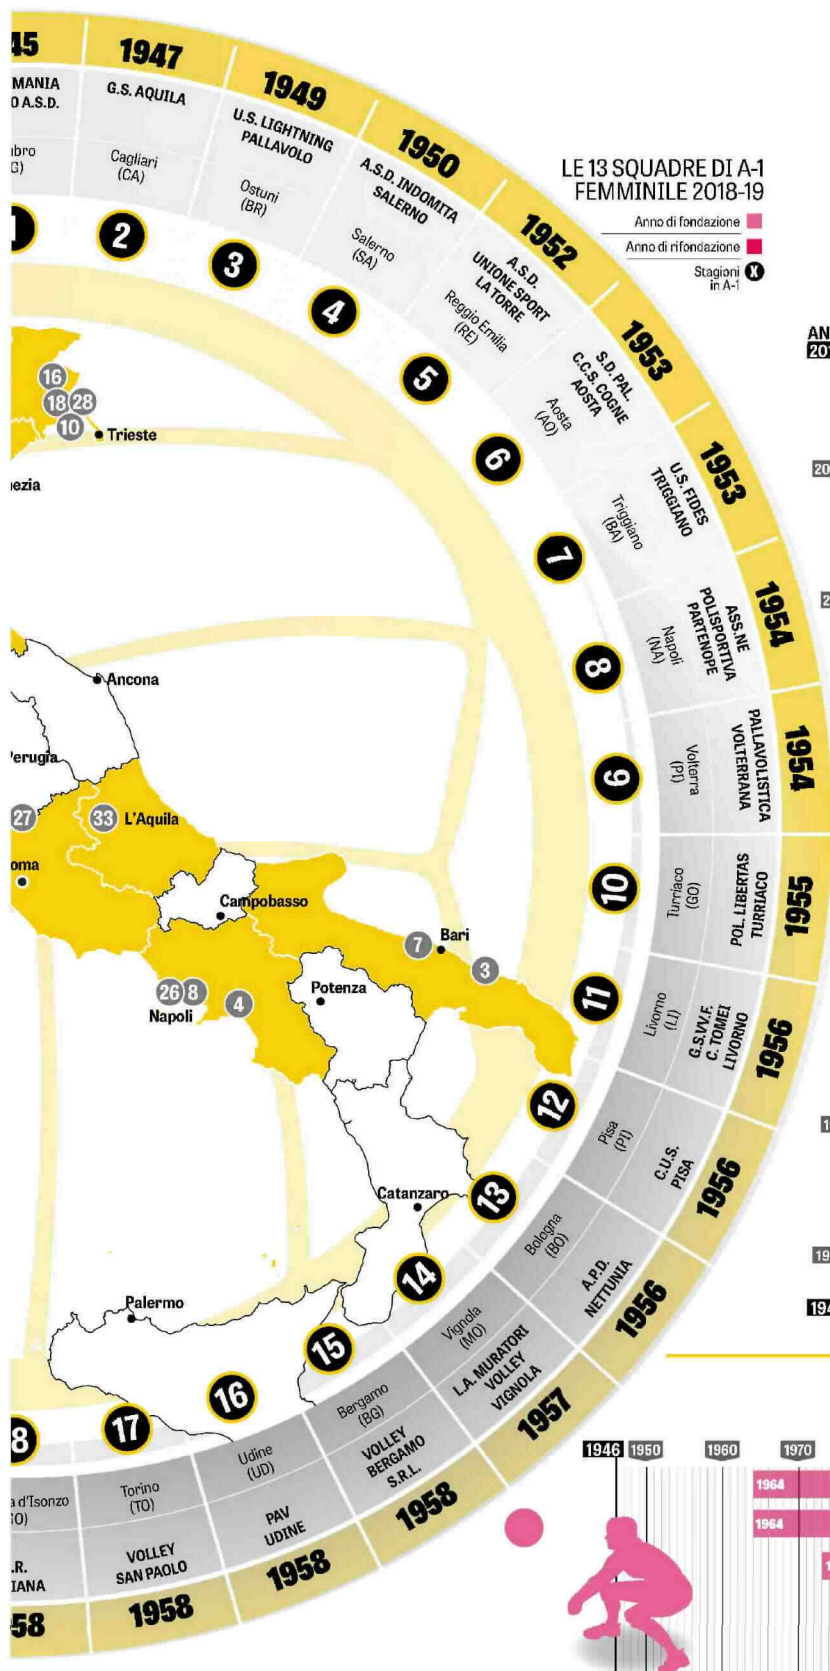

CCHI D'ITALIA

A-1 FEMMINILE