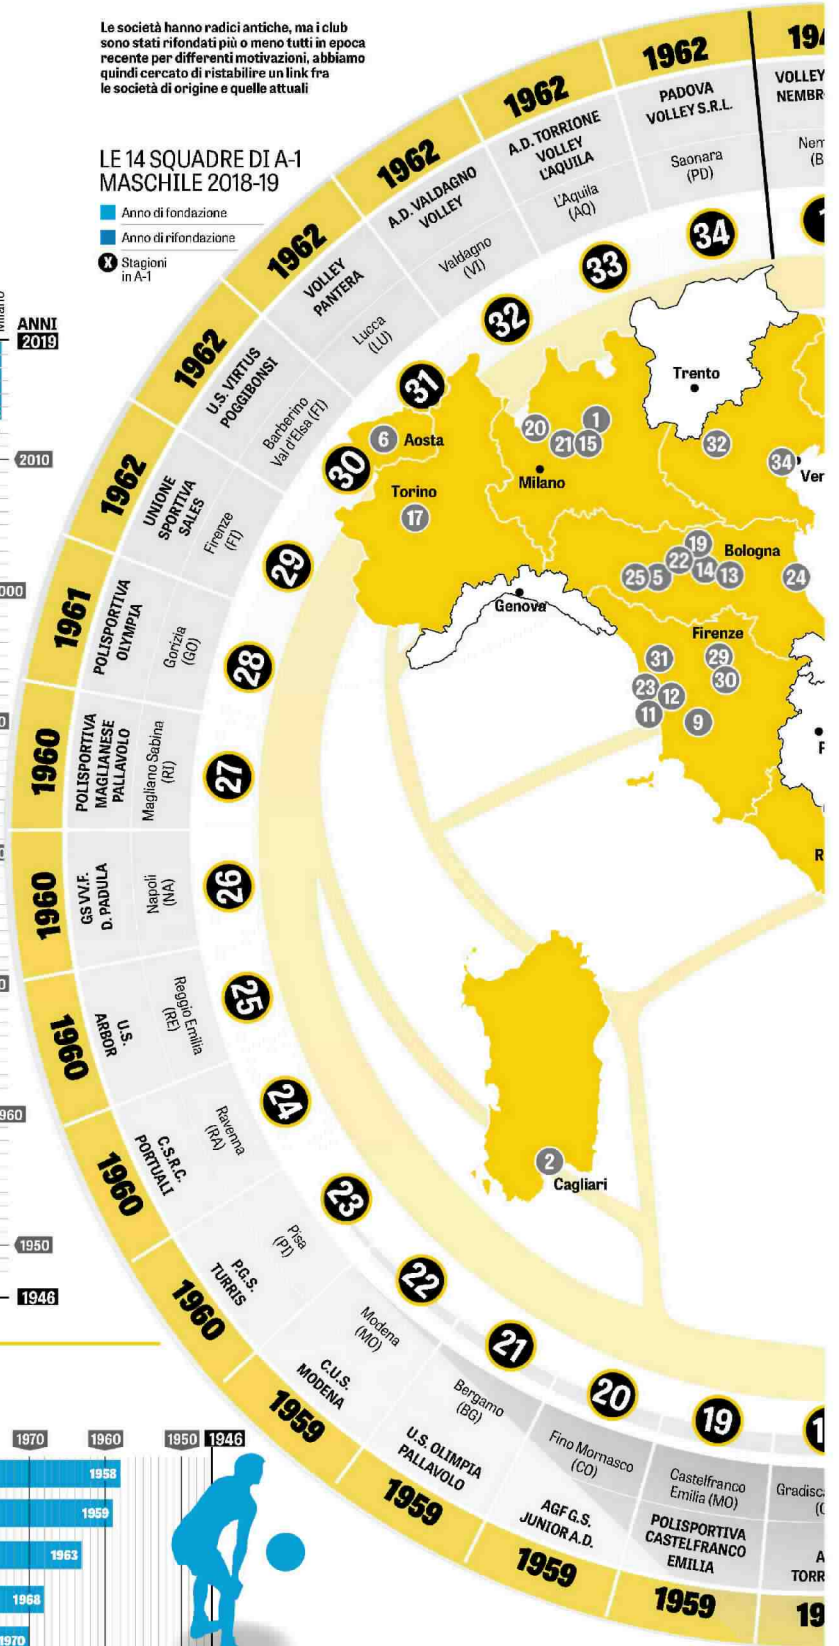

A-2 MASCHILE