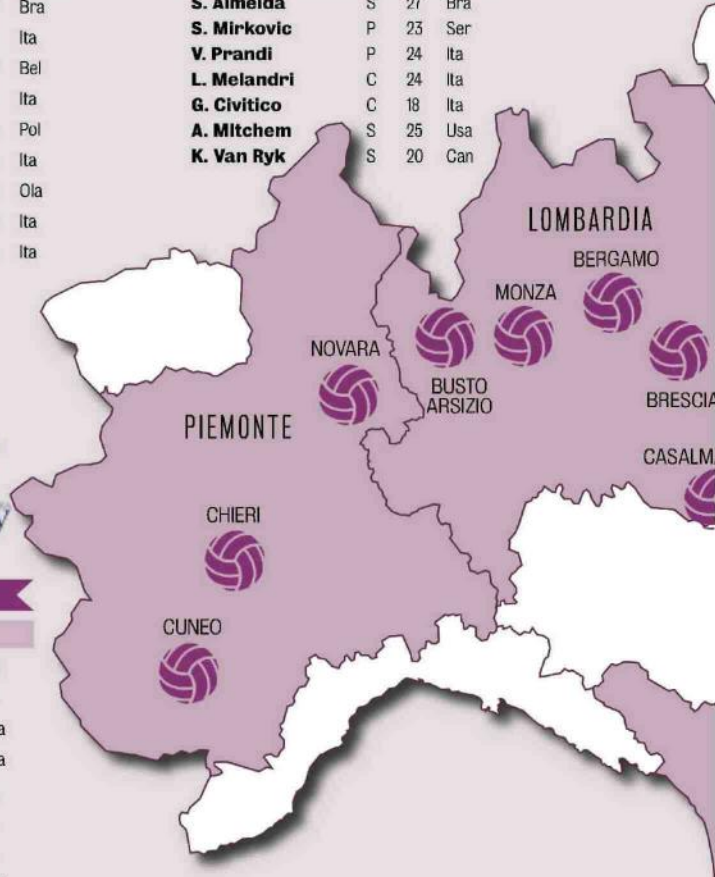

MONZA

Allenatore: MASSIMO DAGIONI

M. Marl Paralba	S	32	Bra
F. Squarcini	C	18	Ita
L. Heyrman	C	26	Bel
I. Di Iulio	P	27	Ita
K. Skorupa	P	34	Pol
A. Danesi	C	23	Ita
F. Meljners	S	32	Ola
J. Obossa	S	20	Ita
B. Parrocchiale	L	23	Ita

BERGAMO

Allenatore: MARCELLO ABBONDANZA

S. Almelda	S	27	Bra
S. Mirkovic	P	23	Ser
V. Prandi	P	24	Ita
L. Melandri	C	24	Ita
G. Civitico	C	18	Ita
A. Mitchem	S	25	Usa
K. Van Ryk	S	20	Can

CHIERI

Allenatore: GIULIO BREGOLI

A. Rolfzen	C	24	Usa
A. Guerra	S	22	Ita
K. Grobelna	O	24	Bel
A. Mazzaro	C	20	Ita
A. Meljers	S	19	Ola
F. Bosio	P	21	Ita
A. Lanzini	L	37	Ita
C. De Bortoli	L	21	Ita

NOVARA

Allenatore: Massimo Barbolini

E. Vasiljeva	S	29	Bul
J. Brakocevic Canzian	O	31	Ita
M. Courtney	S	26	Usa
M. Hancock	P	26	Usa
V. Arrighetti	C	34	Ita
C. Di Iulio	S	34	Ita
R. Morello	P	18	Ita
I. Mlakar	O	23	Slo
Z. Gorecka	S	19	Pol
F. Napodano	L	20	Ita

GUNEO

Allenatore: Andrea Pistola

Y. Nizetich	S	30	Arg
C. Cambi	P	23	Ita
G. Zannoni	L	21	Ita
S. Candi	C	25	Ita
G. Baldi	O	26	Ita
M. Rigdon	S	24	Usa
L. Frigo	C	28	Ita
B. Agrifoglio	P	25	Ita

FIRENZE

Allenatore: Giovanni Caprara

M. Foecke	S	22	Usa
G. De Nardi	L	25	Ita
A. Turco	P	19	Ita
S. Fahr	C	17	Ita
S. Nwakalor	O	19	Ita
C. Bauer	C	31	Fra

SGANDICCI

Allenatore: MARCO MENCARELLI

E. Pietrini	S	19	Ita
S. Bricio	S	24	Mex
G. Carraro	P	25	Ita
P. Cardullo	L	37	Ita
M. Lublan	C	19	Ita
B. Molinaro	C	24	Ita
L. Sloetjes	O	28	Ola
M. Styslak	O	18	Pol
A. Kakolewska	C	24	Pol