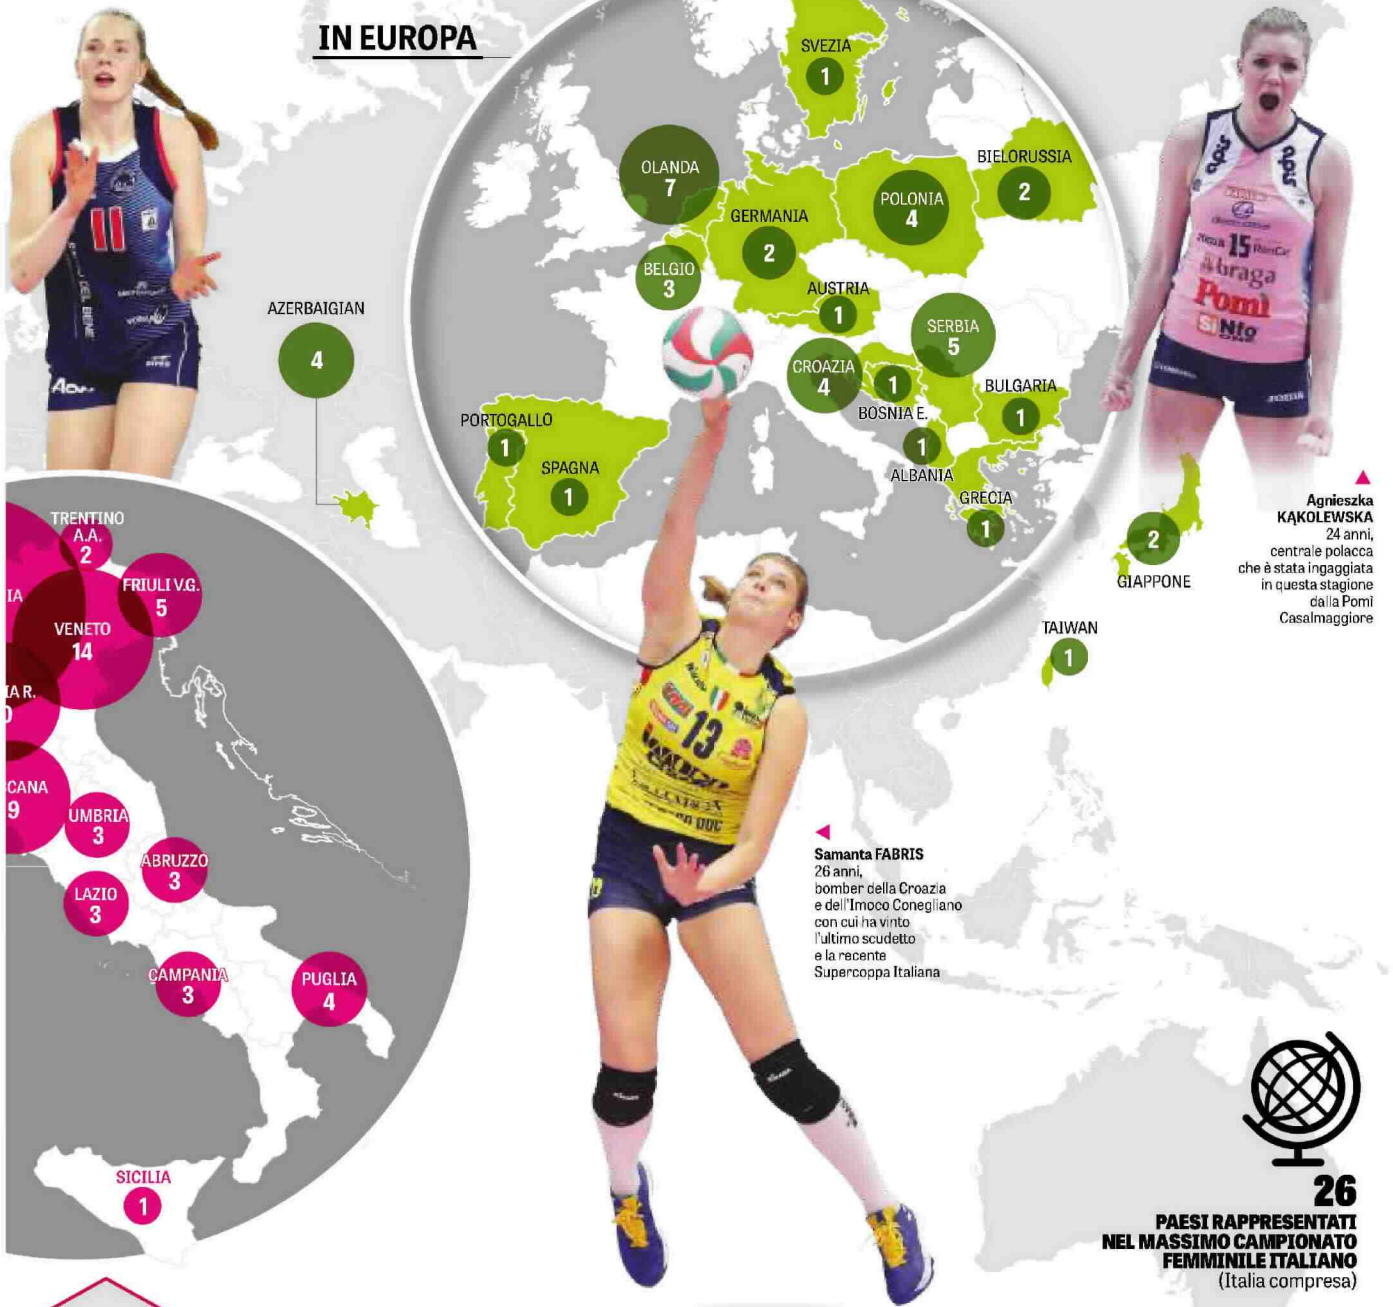

◀ Samanta FABRIS
26 anni, bomber della Croazia e dell'Imoco Conegliano con cui ha vinto l'ultimo scudetto e la recente Supercoppa Italiana

GIOCATRICI DI SERIE A-1

8/10/18)

IN EUROPA

▲ Agnieszka KAKOLEWSKA
24 anni, centrale polacca che è stata ingaggiata in questa stagione dalla Pomi Casalmaggiore