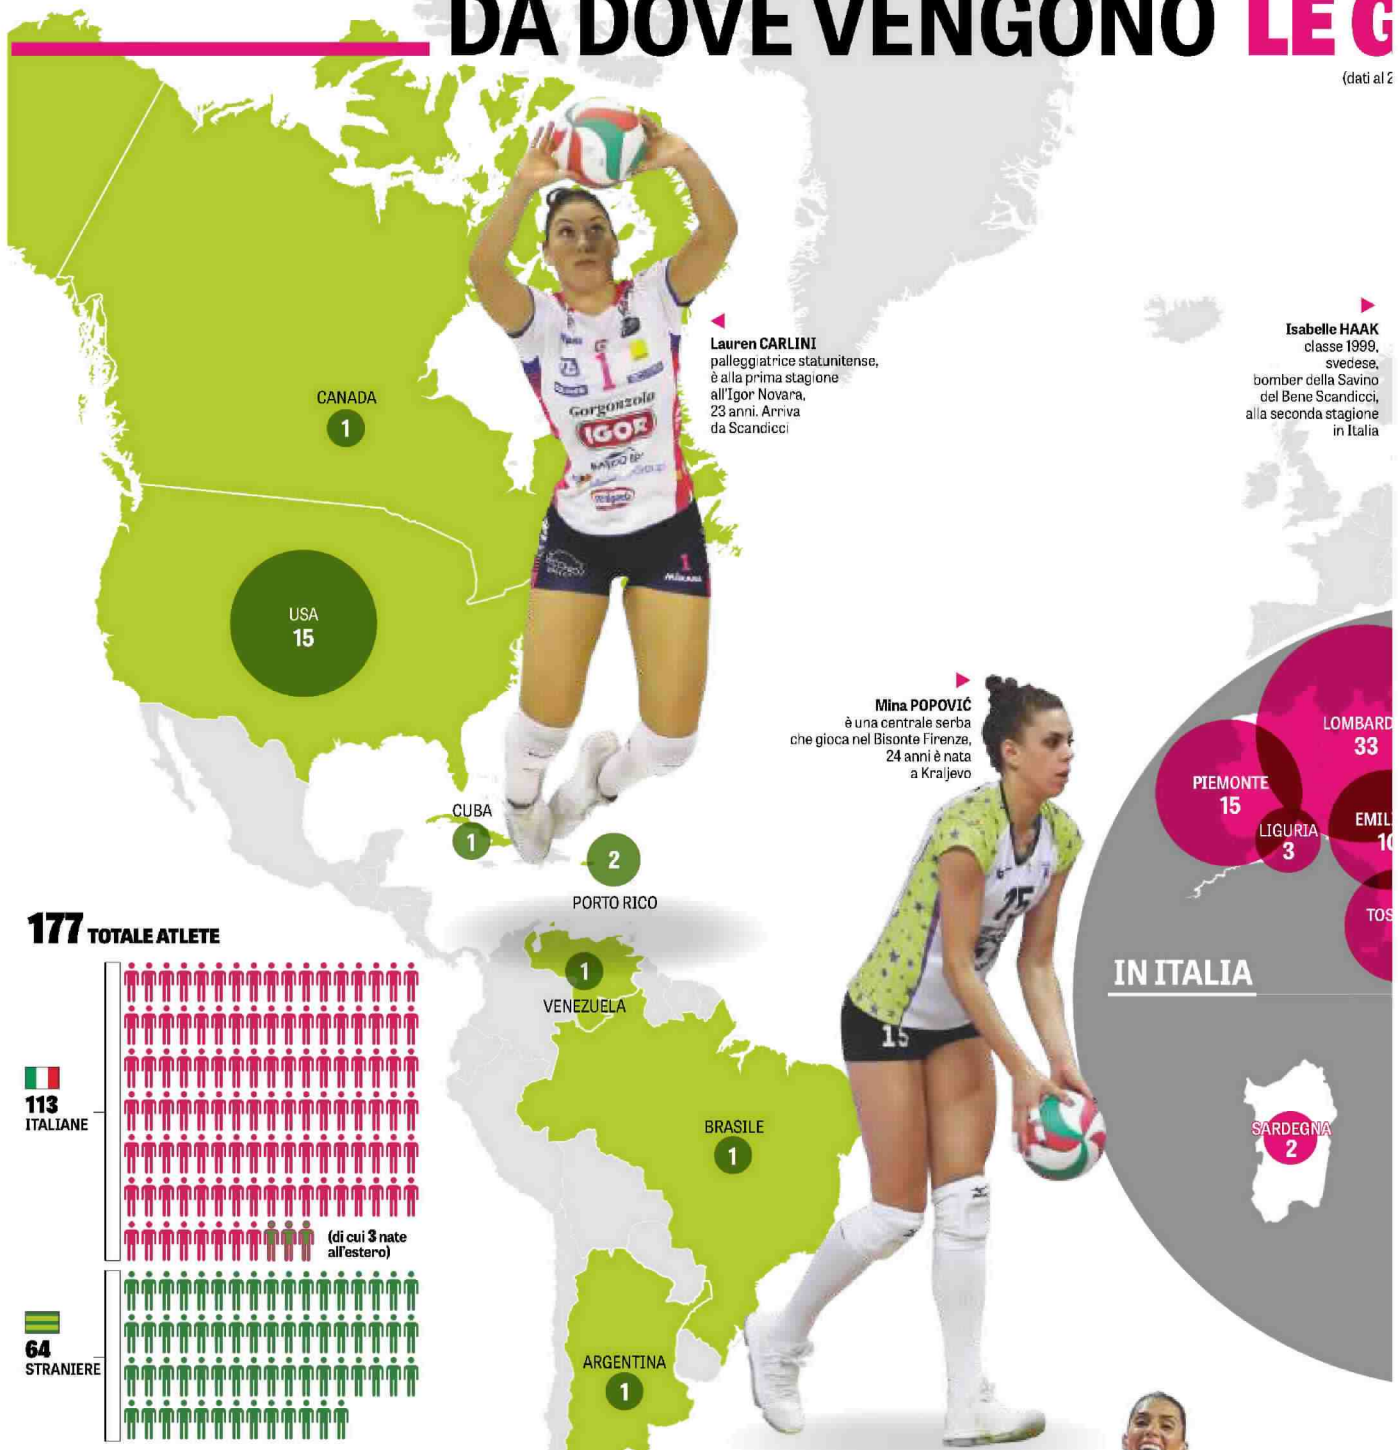

DA DOVE VENGONO LE G

(dati al 2)

Lauren CARLINI
palleggiatrice statunitense,
è alla prima stagione
all'Igor Novara,
23 anni. Arriva
da Scandicci

Isabelle HAAK
classe 1999,
svedese,
bomber della Savino
del Bene Scandicci,
alla seconda stagione
in Italia

Mina POPOVIĆ
è una centrale serba
che gioca nel Bionte Firenze,
24 anni è nata
a Kraljevo

177 TOTALE ATLETE

113
ITALIANE

64
STRANIERE

IN ITALIA

LE PIÙ GIOVANI

SQUADRA	RUOLO	DATA DI NASCITA
Alice TRAMPUS (foto)	14 anni, 6 mesi, 6 giorni	
Fipav - Club Italia Crai	S	22/4/04
Veronica COSTANTINI	15 anni, 7 mesi, 5 giorni	
Fipav - Club Italia Crai	C	23/3/03
Mariateresa BASSI	16 anni, 1 mese, 0 giorni	
Fipav - Club Italia Crai	S	28/9/02
Linda Nkiruka NWAKALOR	16 anni, 1 mese, 11 giorni	
Fipav - Club Italia Crai	C	17/9/02
Oghosasere Loveth OMORUYI	16 anni, 2 mesi, 3 giorni	
Fipav - Club Italia Crai	S	25/8/02

LE PROVI

- Torino
- Milano
- Brescia
- Varese
- Venezia
- Bergamo
- Padova
- Ravenna

GIOCATRICI DI SERIE A-1

8/10/18)

DATI ALESSANDRO ANTONELLI
INFOGRAFICA AdeRANA

IN EUROPA

▲ Agnieszka KAKOLEWSKA
24 anni, centrale polacca che è stata ingaggiata in questa stagione dalla Pomi Casalmaggiore

◀ Samanta FABRIS
26 anni, bomber della Croazia e dell'Imoco Conegliano con cui ha vinto l'ultimo scudetto e la recente Supercoppa Italiana

26
PAESI RAPPRESENTATI NEL MASSIMO CAMPIONATO FEMMINILE ITALIANO
(Italia compresa)